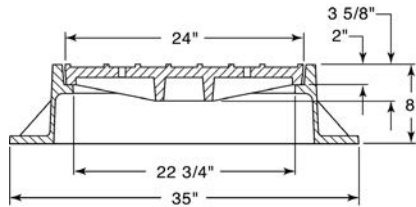

R-1781
Manhole Frame, Vented Lid

Heavy Duty

R-1782
Manhole Frame, Vented Lid

Heavy Duty

Specify if solid lid required.

R-1783-A
Manhole Frame, Solid Lid

Heavy Duty

R-1784
Manhole Frame, Vented Lid

Heavy Duty

Specify if solid lid required.

Available Grate: **R-2474**
(see Inlet Frames & Grates. R-2000 Series table)