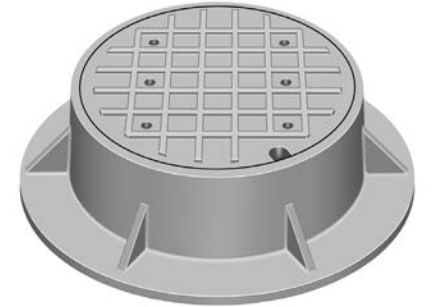

R-1781
Manhole Frame, Vented Lid

Heavy Duty

R-1782
Manhole Frame, Vented Lid

Heavy Duty

Specify if solid lid required.

R-1783-A
Manhole Frame, Solid Lid

Heavy Duty

R-1784
Manhole Frame, Vented Lid

Heavy Duty

Specify if solid lid required.

Available Grate: **R-2474**
(see Inlet Frames & Grates. R-2000 Series table)