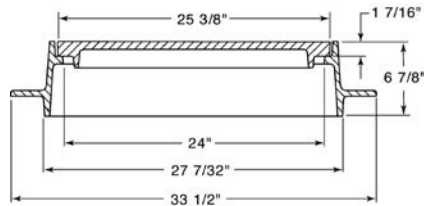

R-1781
Manhole Frame, Vented Lid

Heavy Duty

R-1782
Manhole Frame, Vented Lid

Heavy Duty

Specify if solid lid required.

R-1783-A
Manhole Frame, Solid Lid

Heavy Duty

R-1784
Manhole Frame, Vented Lid

Heavy Duty

Specify if solid lid required.

Available Grate: **R-2474**
(see Inlet Frames & Grates. R-2000 Series table)