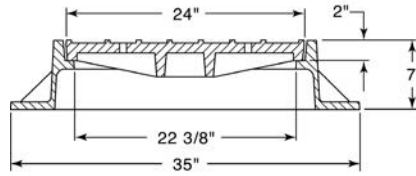

R-1781
Manhole Frame, Vented Lid

Heavy Duty

R-1782
Manhole Frame, Vented Lid

Heavy Duty

Specify if solid lid required.

R-1783-A
Manhole Frame, Solid Lid

Heavy Duty

R-1784
Manhole Frame, Vented Lid

Heavy Duty

Specify if solid lid required.

Available Grate: **R-2474**
(see Inlet Frames & Grates. R-2000 Series table)