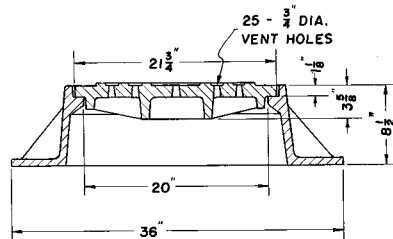

R-1781
Manhole Frame, Vented Lid

Heavy Duty

R-1782
Manhole Frame, Vented Lid

Heavy Duty

Specify if solid lid required.

R-1783-A
Manhole Frame, Solid Lid

Heavy Duty

R-1784
Manhole Frame, Vented Lid

Heavy Duty

Specify if solid lid required.

Available Grate: **R-2474**
(see Inlet Frames & Grates. R-2000 Series table)