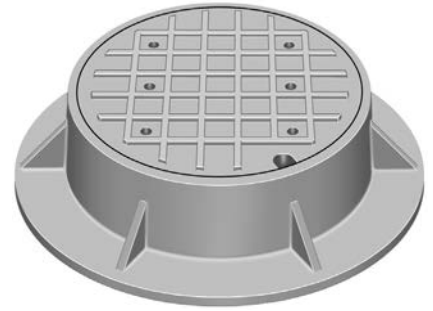

R-1781
Manhole Frame, Vented Lid

Heavy Duty

R-1782
Manhole Frame, Vented Lid

Heavy Duty

Specify if solid lid required.

R-1783-A
Manhole Frame, Solid Lid

Heavy Duty

R-1784
Manhole Frame, Vented Lid

Heavy Duty

Specify if solid lid required.

Available Grate: **R-2474**
(see Inlet Frames & Grates. R-2000 Series table)